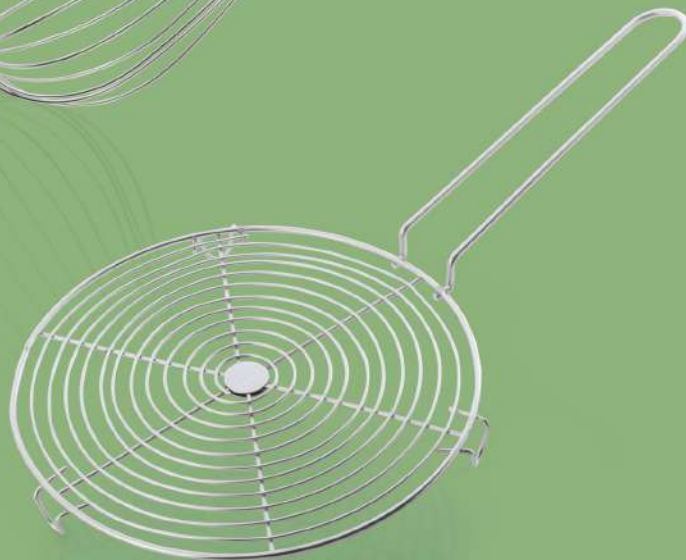

(7057) Papad Roaster Round Steel)

₹ 185/-