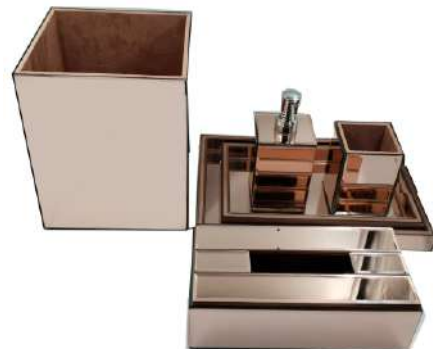

13x19X1.5"  
Copper Colour

JP -8028

13x16X2"  
Copper Colour

JP -8029

6x4"  
Photo Frame

JP -8030

Bathroom Set